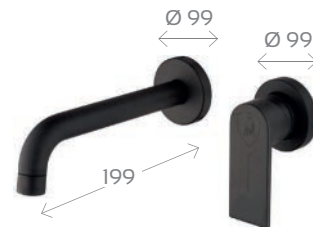

Rubinetteria

Laguna

Laguna

NEW
ENTRY

MONOCOMANDO LAVABO LAGUNA

276-LL010

Materiale Ottone
Finiture Nero+leva arancio o nera
Specifiche Monocomando lavabo senza scarico. Cartuccia Diam. 35 mm

276-LL010-NA Nero opaco + leva arancio

MISCELATORE LAVABO A MURO LAGUNA

276-LL015

Materiale Ottone
Finiture Nero+leva arancio o nera
Specifiche Cartuccia Diam. 35 mm

276-LL015-NA Nero opaco + leva arancio

MONOCOMANDO BIDET LAGUNA

276-LL020

Materiale Ottone
Finiture Nero+leva arancio o nera
Specifiche Cartuccia Diam. 35 mm. Senza scarico.

276-LL020-NA Nero opaco + leva arancio

MONOCOMANDO VASCA ESTERNO + DOCCETTA LAGUNA

276-LL030

Materiale Ottone
Finiture Nero+leva arancio o nera
Specifiche Cartuccia Diam. 35 mm

276-LL030-NA Nero opaco + leva arancio

MONOCOMANDO DOCCIA INCASSO LAGUNA

276-LL040

Materiale Ottone
Finiture Nero+leva arancio o nera
Specifiche Cartuccia Diam. 35 mm

276-LL040-NA Nero opaco + leva arancio

MONOCOMANDO INCASSO DOCCIA C/DEVIATORE LAGUNA